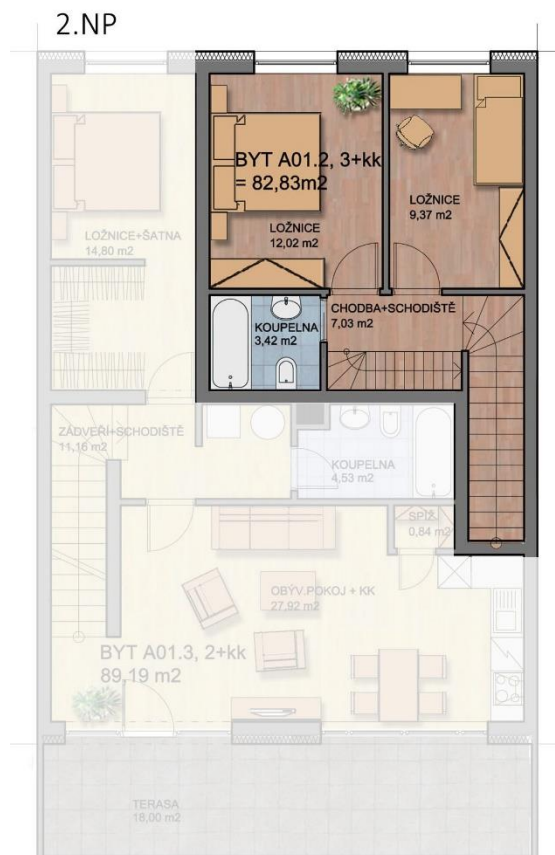

### parc. č. 1726/17

místnost	výměra v m <sup>2</sup>
zádveří	2,52
koupelna + technická místnost	4,20
obývací pokoj + kuchyňský kout	22,41
zahrada	114,00
parkovací stání	12,50

### parc. č. 1726/17

místnost	výměra v m <sup>2</sup>
chodba + schodiště	7,03
koupelna	3,42
ložnice	12,02
ložnice	9,37

# A02.16 - podkroví 3+kk parc. č. 1726/17

místnost	výměra v m <sup>2</sup>
schodiště	1,70
půda/pracovna	20,16