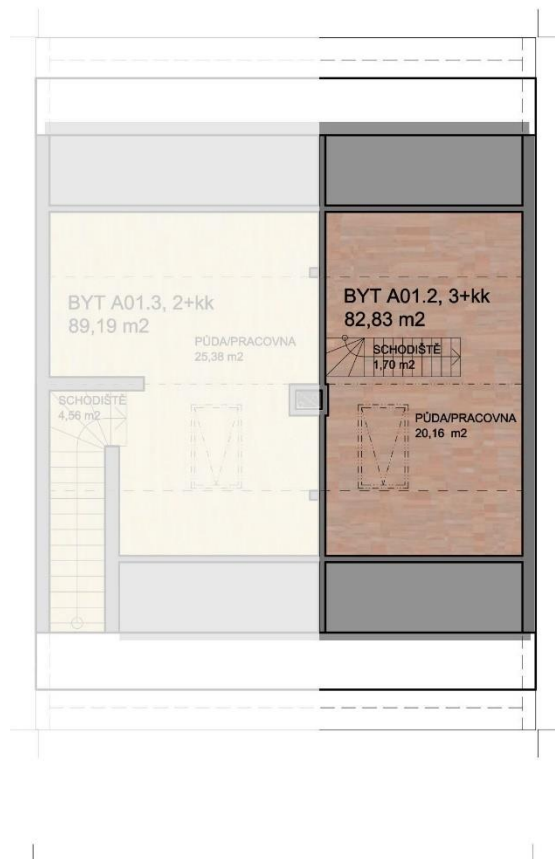

### parc. č. 1726/17

místnost	výměra v m <sup>2</sup>
zádveří	2,52
koupelna + technická místnost	4,20
obývací pokoj + kuchyňský kout	22,41
zahrada	114,00
parkovací stání	12,50

### parc. č. 1726/17

místnost	výměra v m <sup>2</sup>
chodba + schodiště	7,03
koupelna	3,42
ložnice	12,02
ložnice	9,37

# A02.16 - podkroví 3+kk parc. č. 1726/17

místnost	výměra v m <sup>2</sup>
schodiště	1,70
půda/pracovna	20,16