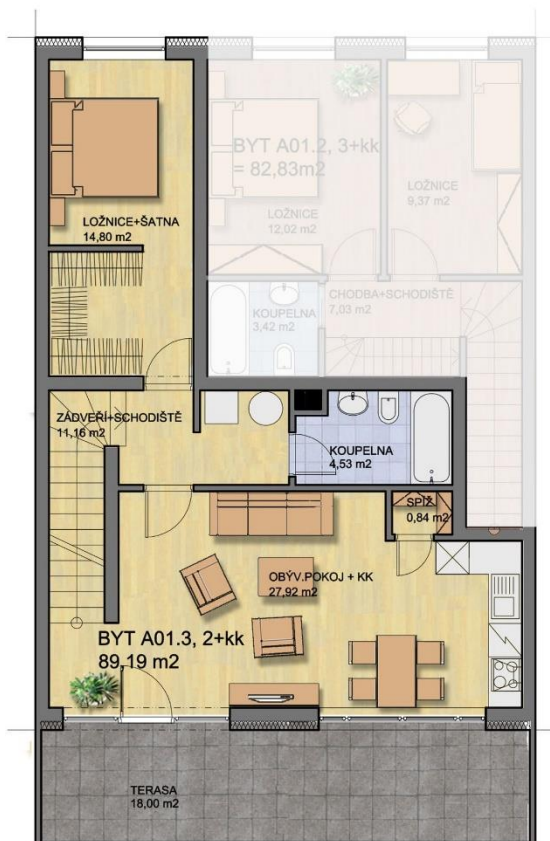

A03.13 - 1.NP

3+kk

parc. č. 1726/20

místnost	výměra v m ²
zádveři + schodiště	2,20
parkovací stání	12,50

A03.13 - 2.NP

2+kk

parc. č. 1726/20

místnost	výměra v m ²
schodiště	8,96
koupelna	4,53
obývací pokoj + kuchyňský kout	27,92
ložnice + šatna	14,80
spíž	0,84
terasa	17,60

A03.13 - podkroví 3+kk parc. č. 1726/20

místnost	výměra v m ²
schodiště	4,56
půda/pracovna	25,38