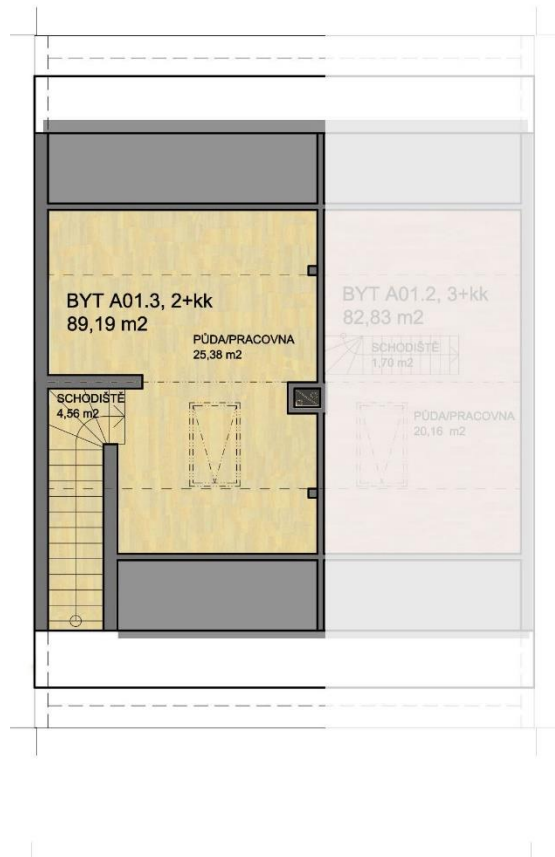

A03.13 - 1.NP

3+kk

parc. č. 1726/20

místnost	výměra v m ²
zádveři + schodiště	2,20
parkovací stání	12,50

A03.13 - 2.NP

2+kk

parc. č. 1726/20

místnost	výměra v m ²
schodiště	8,96
koupelna	4,53
obývací pokoj + kuchyňský kout	27,92
ložnice + šatna	14,80
spíž	0,84
terasa	17,60

A03.13 - podkroví 3+kk parc. č. 1726/20

místnost	výměra v m ²
schodiště	4,56
půda/pracovna	25,38